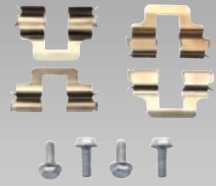

AG 9, Ref.: >60
Zubehör Scheiben-
bremsbeläge